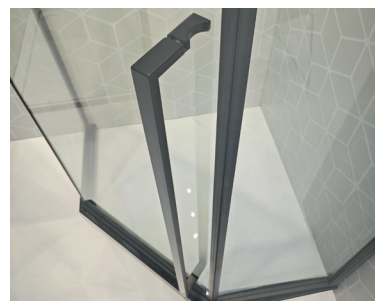

ПЕРЕВАГИ:

- Великі ролики, верхня рейка, настінні затискачі для скла з нержавіючої сталі SUS304
- Вертикальна ручка із нержавіючої сталі SUS304
- Можливість обрізати рейку для регулювання ширини робить її універсальною

Душові кабінки SR SC01

SR SC01-120x80x200-TR-01

Надійні латунні завіси відкривають двері назовні

Горизонтальна ручка-вішалка із нержавіючої сталі SUS304 забезпечить додаткове місце для зберігання рушників

ПЕРЕВАГИ:

- Швидкознімні подвійні ролики з підшипниками з нержавіючої сталі SUS304
- Вертикальні ручки із нержавіючої сталі SUS304

Артикул	Габарити виробу, мм	А, мм	В, мм	Скло	Колір профілю	Матеріал профілю
SR SC04-90x90x195-TR-01	900×900×1950	880-900	880-900	Безпечне гартоване прозоре EASY CLEAN	Хромований	Алюміній
SR SC04-100x100x195-TR-01	1000×1000×1950	980-1000	980-1000		Хромований	Алюміній
SR SC04-90x90x195-TR-07	900×900×1950	880-900	880-900		Графітовий	Алюміній

Душові кабінки SR SC06

SR SC06-90x90x200-TR-07

Розпашні двері – на поворотних надійних завісах із нержавіючої сталі SUS304, відкриваються назовні

Вертикальна функціональна ручка з нержавіючої сталі довжиною 90 см