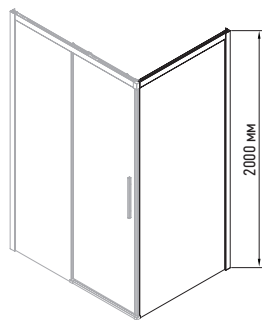

Артикул	Габарити виробу, мм	Скло	Колір профілю	Матеріал профілю
SR SW05-90x200-TR-01	900x2000	Безпечне гартоване прозоре EASY CLEAN	Хромований	Алюміній