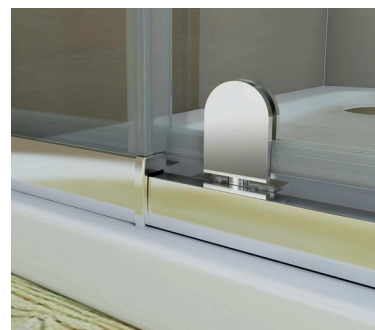

Монтаж: На підлогу/На піддон, від кута

Механізм відкриття: Розпашна система

ПЕРЕВАГИ:

- Гідравлічні петлі з нержавіючої сталі SUS304 з функцією регулювання
- Вертикальна ручка з нержавіючої сталі SUS304 довжиною 100 см для сучасного дизайну.

Надійні латунні завіси відкривають двері назовні

Округлі двосторонні ручки із нержавіючої сталі для сучасного дизайну

ДУШОВА КАБІНА БЕЗ ПІДДОНУ

Форма: Кутова квадратна

Монтаж: На підлогу/На піддон, від кута