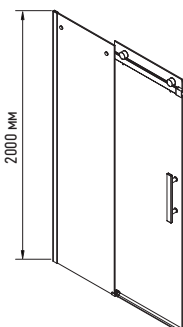

ДВЕРІ В НІШУ

Форма: Плоска прямокутна

Монтаж: На підлогу/На піддон. В нішу

Механізм відкриття: Розсувні двері

ПЕРЕВАГИ:

- Інноваційна конструкція роликів для легкої установки.
- Верхній шків та ролики виготовлені з нержавіючої сталі.
- Вертикальна ручка в сучасному дизайні із з нержавіючої сталі