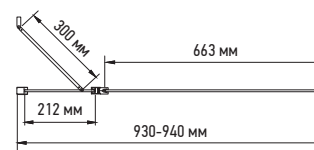

SR BS03-95x140-TR-01

ШТОРКА НА ВАННУ РОЗПАШНА

Форма: Плоска прямокутна (закруглена)

Монтаж: На ванну. Від стіни

Механізм відкриття: Розпашна система

ПЕРЕВАГИ:

- Нижня напрямна система: фіксовані двері + приховані завіси для розпашних маятникових дверей
- Поворотна частина дверей відчиняється як назовні, так і всередину
- Моделі SR BS04-95x140 мають горизонтальну ручку-вішалку для рушників із нержавіючої сталі