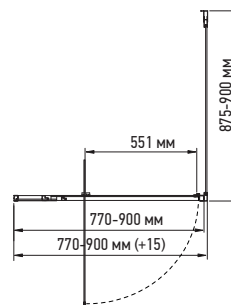

Механізм відкриття: Розпашна система

ПЕРЕВАГИ:

- Латунні петлі
- Сторону з дверима можна регулювати при монтажі від 77 до 90 см
- Подвійна кругла ручка із нержавіючої сталі SUS304

Артикул	Габарити виробу, мм	Скло	Колір профілю	Матеріал профілю
SR SC05-90x90x195-TR-01	900×900×1950	Безпечне гартоване прозоре EASY CLEAN	Хромований	Алюміній