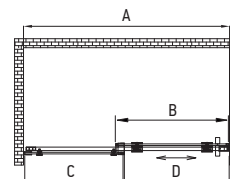

ДВЕРІ В НІШУ

Форма: Плоска прямокутна

Монтаж: На підлогу/На піддон. В нішу

Механізм відкриття: Розсувні двері

ПЕРЕВАГИ:

- Інноваційна конструкція роликів для легкої установки.
- Верхній шків та ролики виготовлені з нержавіючої сталі.
- Вертикальна ручка в сучасному дизайні із з нержавіючої сталі