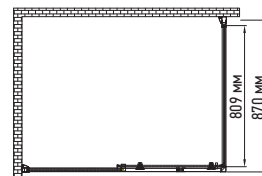

Бічна стінка до kabini SR SW05

БІЧНА СТІНКА ДО КАБІНИ

Форма: Плоска прямокутна

Монтаж: На підлогу/На піддон. До душових дверей від стіни

Механізм відкриття: Фіксована нерухома конструкція

ПЕРЕВАГИ:

- Разом із безкаркасними буферним дверима SD05 забезпечать повноцінну конструкцію душової kabini.

Артикул	Габарити виробу, мм	Скло	Колір профілю	Матеріал профілю
SR SW05-90x200-TR-01	900x2000	Безпечне гартоване прозоре EASY CLEAN	Хромований	Алюміній