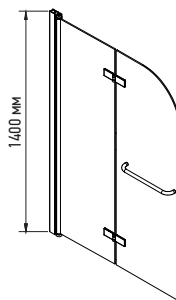

ШТОРКА НА ВАННУ РОЗПАШНА

Форма: Плоска прямокутна (закруглена)

Монтаж: На ванну. Від стіни

Механізм відкриття: Розпашна система

ПЕРЕВАГИ:

- Нижня напрямна система: фіксовані двері + завіси для розпашних дверей із нержавіючої сталі
- Поворотна шторка дверей підвішена на петлях із нержавіючої сталі та відкривається тільки назовні.
- Міцна горизонтальна ручка-вішалка із алюмінію