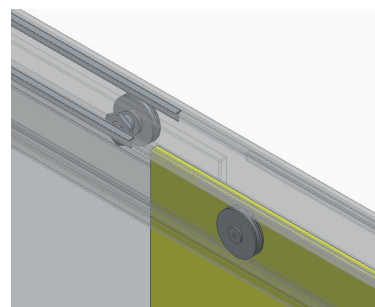

Двері в нішу SR SD03

Інноваційний прихований дизайн роликів для простого монтажу

Система нижніх напрямних забезпечує легку очистку

Дві горизонтальні ручки-вішалки для рушників забезпечують вбудоване місце для зберігання

ДВЕРІ В НІШУ

Форма: Плоска прямокутна

Монтаж: На підлогу/На піддон. В нішу

Механізм відкриття: Розсувні двері

ПЕРЕВАГИ:

- Інноваційний прихований дизайн роликів для легкої установки.
- Верхній шків та ролики виготовлені з нержавіючої сталі SUS304
- Дві горизонтальні ручки-вішалки для рушників із нержавіючої сталі SUS304
- Обидві розсувні панелі двосторонньої конфігурації

Артикул	Габарити виробу, мм	Скло	Колір профілю	Матеріал профілю
SR SD03-140x200-TR-01	1400x2000	Безпечне гартоване прозоре EASY CLEAN	Хромований	Алюміній