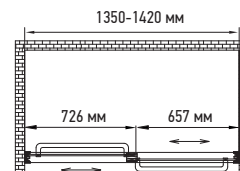

ДВЕРІ В НІШУ

Форма: Плоска прямокутна

Монтаж: На підлогу/На піддон. В нішу

Механізм відкриття: Розсувні двері

ПЕРЕВАГИ:

- Інноваційний прихований дизайн роликів для легкої установки.
- Верхній шків та ролики виготовлені з нержавіючої сталі SUS304
- Дві горизонтальні ручки-вішалки для рушників із нержавіючої сталі SUS304
- Обидві розсувні панелі двосторонньої конфігурації