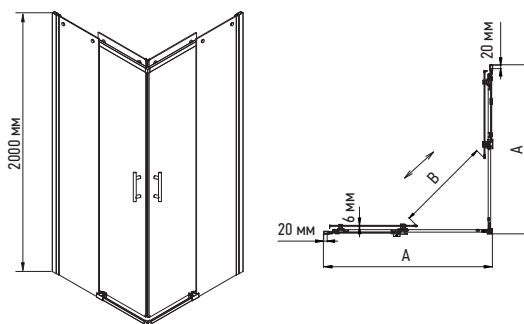

Артикул	Габарити виробу, мм	А, мм	В, мм	Скло	Колір профілю	Матеріал профілю
SR SC03-90x90x200-TR-01	900×900×2000	880-900	490	Безпечне гартоване прозоре EASY CLEAN	Хромований	Алюміній
SR SC03-100x100x200-TR-01	1000×1000×2000	980-1000	560		Хромований	Алюміній
SR SC03-90x90x200-TR-07	900×900×2000	880-900	490		Графітовий	Алюміній
SR SC03-90x90x200-TR-12	900×900×2000	880-900	490		Матове золото	Алюміній