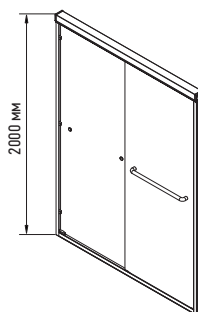

ДВЕРІ В НІШУ

Форма: Плоска прямокутна

Монтаж: На підлогу/На піддон. В нішу

Механізм відкриття: Розсувні двері

ПЕРЕВАГИ:

- Інноваційний прихований дизайн роликів для легкої установки.
- Верхній шків та ролики виготовлені з нержавіючої сталі SUS304
- Дві горизонтальні ручки-вішалки для рушників із нержавіючої сталі SUS304
- Обидві розсувні панелі двосторонньої конфігурації