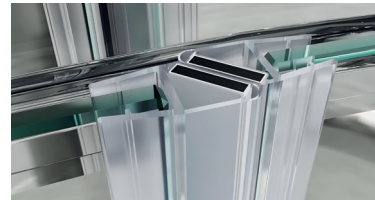

Регулюючі швидкознімні подвійні верхні і нижні ролики на підшипниках із нержавіючої сталі SUS304