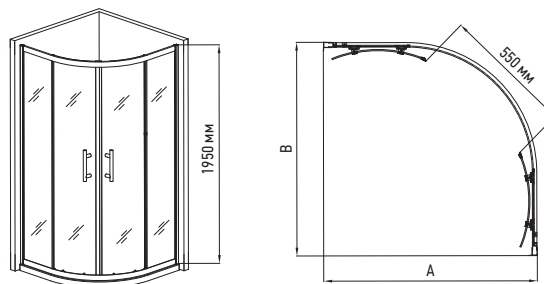

ПЕРЕВАГИ:

- Швидкознімні подвійні ролики з підшипниками з нержавіючої сталі SUS304
- Вертикальні ручки із нержавіючої сталі SUS304