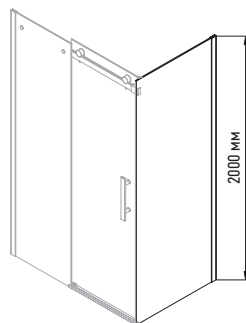

ПЕРЕВАГИ:

- Разом із безкаркасними буферним дверима SD01 забезпечить повноцінну конструкцію душової kabini.