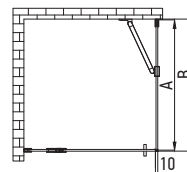

Артикул	Габарити виробу, мм	А, мм	В, мм	Скло	Колір фурнітури	Опорна планка
SR SW04-80x200-TR-01	800x2000	776	780	Безпечне гартоване прозоре EASY CLEAN	Хромований	Нержавіюча сталі SUS304
SR SW04-90x200-TR-01	900x2000	876	880		Хромований	
SR SW04-90x200-TR-07	900x2000	876	880		Графітовий