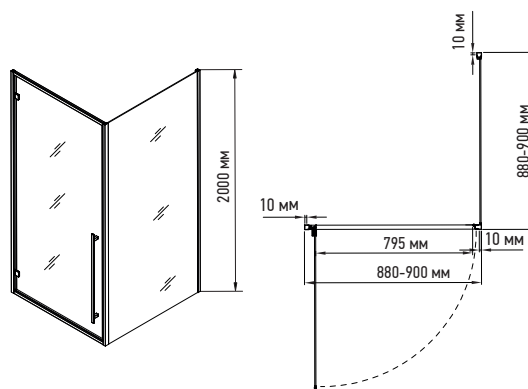

Артикул	Габарити виробу, мм	Скло	Колір профілю	Матеріал профілю
SR SC08-90x90x200-TR-01	900×900×2000	Безпечне гартоване прозоре EASY CLEAN	Хромований	Алюміній

Easy Clean