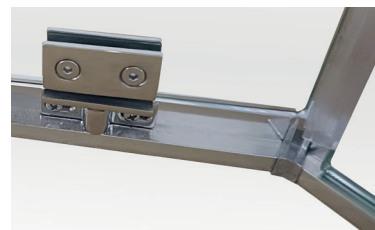

Розпашні двері – на поворотних надійних завісах із нержавіючої сталі SUS304, відкриваються назовні