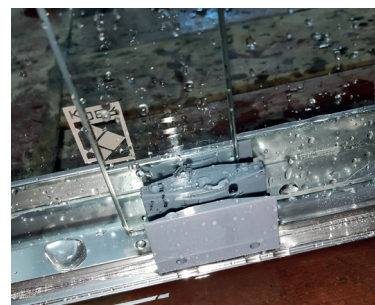

Інноваційний прихований дизайн роликів для простого монтажу