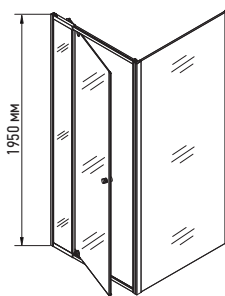

Механізм відкриття: Розпашна система

ПЕРЕВАГИ:

- Латунні петлі
- Сторону з дверима можна регулювати при монтажі від 77 до 90 см
- Подвійна кругла ручка із нержавіючої сталі SUS304

Артикул	Габарити виробу, мм	Скло	Колір профілю	Матеріал профілю
SR SC05-90x90x195-TR-01	900×900×1950	Безпечне гартоване прозоре EASY CLEAN	Хромований	Алюміній