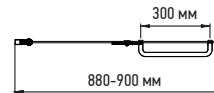

ШТОРКА НА ВАННУ РОЗПАШНА

Форма: Плоска прямокутна (закруглена)

Монтаж: На ванну. Від стіни

Механізм відкриття: Розпашна система

ПЕРЕВАГИ:

- Нижня напрямна система: фіксовані двері + завіси для розпашних дверей із нержавіючої сталі
- Поворотна шторка дверей підвішена на петлях із нержавіючої сталі та відкривається тільки назовні.
- Міцна горизонтальна ручка-вішалка із алюмінію