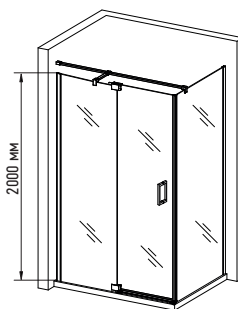

Артикул	Габарити виробу, мм	А, мм	В, мм	Скло	Колір профілю	Матеріал профілю
SR SC02-100x80x200-TR-01	1000×800×2000	940-1000	780-800	Безпечне гартване прозоре EASY CLEAN	Хромований	Алюміній
SR SC02-120x90x200-TR-01	1200×900×2000	1140-1200	880-900		Хромований	Алюміній

Easy Clean

AL

8 MM

L 180° R

0-20 MM

SUS 304