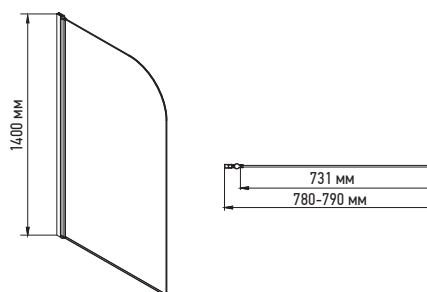

SR BS02-80x140-TR-01

ШТОРКА НА ВАННУ РОЗПАШНА

Форма: Плоска прямокутна (закруглена)

Монтаж: На ванну. Від стіни

Механізм відкриття: Розпашна система

ПЕРЕВАГИ:

- Нижня напрямна система: приховані завіси для розпашних дверей
- Циліндрична петля дозволяє відкривати двері як назовні, так і всередину
- Модель SR BS02-80x140-TR-01 має горизонтальну ручку-вішалку для рушників із нержавіючої сталі