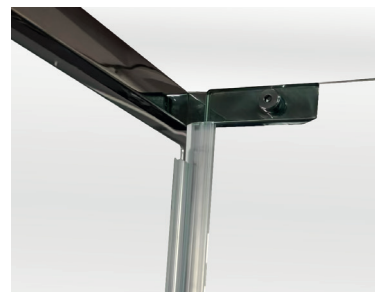

Надійні латунні завіси відкривають двері назовні