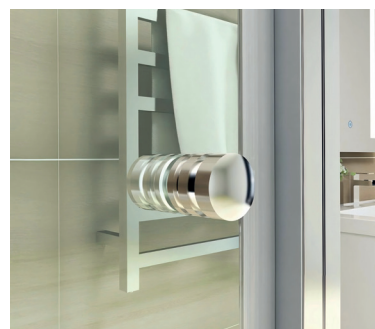

Надійні латунні завіси відкривають двері назовні

Округлі двосторонні ручки із нержавіючої сталі для сучасного дизайну

ДУШОВА КАБІНА БЕЗ ПІДДОНУ

Форма: Кутова квадратна

Монтаж: На підлогу/На піддон, від кута