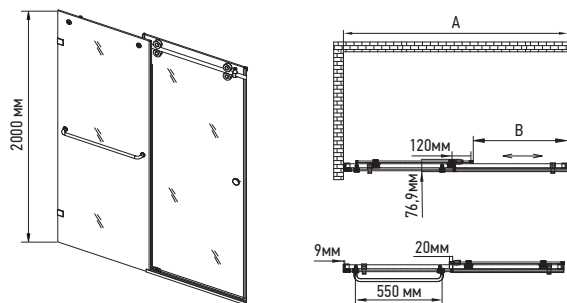

SR SD06-120x220/140x220-TR-01

ДВЕРІ В НІШУ

Форма: Плоска прямокутна

Монтаж: На підлогу/На піддон (потрібні додаткові отвори в ньому). В нішу

Механізм відкриття: Розсувні двері

ПЕРЕВАГИ:

- Великі ролики, верхня рейка, нижня водозапірна планка та затискач для скла виготовлені з нержавіючої сталі SUS304
- Горизонтальна ручка-вішалка із нержавіючої сталі SUS304
- Рухоме скло укомплектоване додатково циліндричною ручкою.
- Можливість обрізати рейку для регулювання ширини робить їх універсальними.