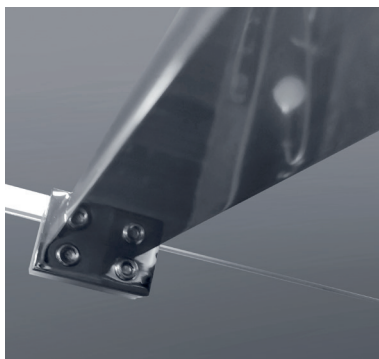

Верхня регульована підрізна опорна планка із алюмінію