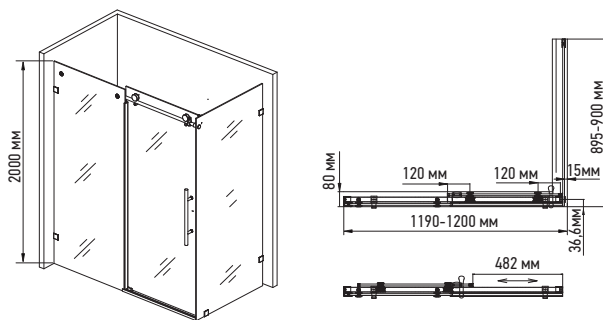

Вертикальна ручка із нержавіючої сталі SUS304