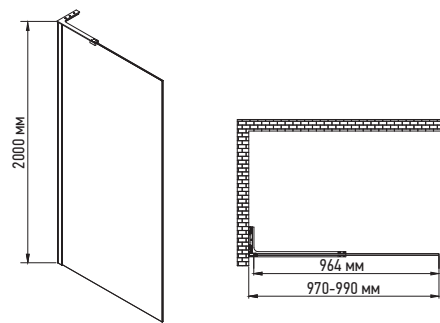

Артикул	Габарити виробу, мм	Скло	Колір профілю	Матеріал профілю
SR SP02-100x200-TR-01	1000x2000	Безпечне гартоване прозоре EASY CLEAN	Хромований	Алюміній
SR SP02-100x200-TR-07	1000x2000		Графітовий	Алюміній
SR SP02-100x200-TR-12	1000x2000		Матове золото	Алюміній