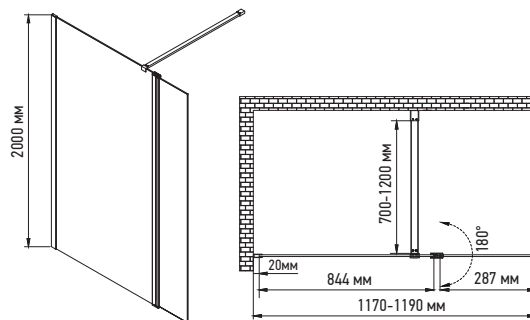

Артикул	Габарити виробу, мм	Скло	Колір профілю	Матеріал профілю
SR SP03-120x200-TR-01	1200×2000	Безпечне гартоване прозоре EASY CLEAN	Хромований	Алюміній
SR SP03-30x200-TR-01	300×2000		Хромований	Алюміній