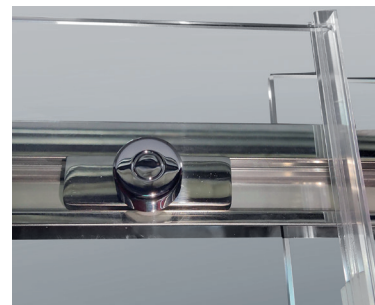

Інноваційний прихований дизайн роликів для простого монтажу