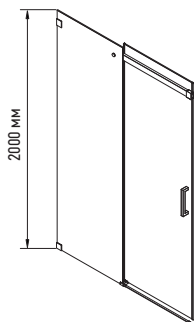

Форма: Плоска прямокутна
 Монтаж: На підлогу/На піддон. В нішу
 Механізм відкриття: Розсувні двері

ПЕРЕВАГИ:

- Інноваційний прихований дизайн роликів для легкої установки.
- Верхній шків та ролики виготовлені з нержавіючої сталі SUS304
- Настінні хомути із нержавіючої сталі SUS304
- Вертикальна ручка із нержавіючої сталі SUS304