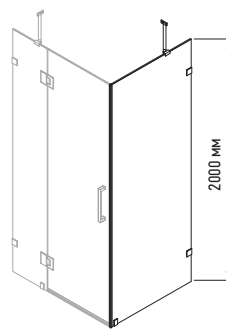

Артикул	Габарити виробу, мм	А, мм	В, мм	Скло	Колір фурнітури	Опорна планка
SR SW04-80x200-TR-01	800x2000	776	780	Безпечне гартоване прозоре EASY CLEAN	Хромований	Нержавіюча сталі SUS304
SR SW04-90x200-TR-01	900x2000	876	880		Хромований	
SR SW04-90x200-TR-07	900x2000	876	880		Графітовий