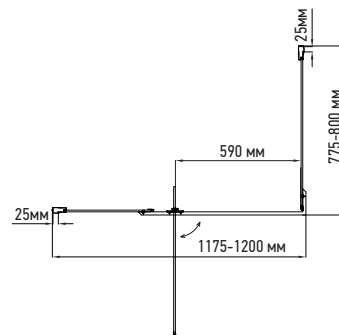

ДУШОВА КАБІНА БЕЗ ПІДДОНУ

Форма: Кутова прямокутна
 Монтаж: На підлогу/На піддон, від кута
 Механізм відкриття: Розпашна система

ПЕРЕВАГИ:

- Латунні петлі
- Горизонтальна ручка-вішалка із нержавіючої сталі SUS304