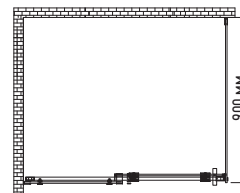

ПЕРЕВАГИ:

- Разом із безкаркасними буферним дверима SD01 забезпечить повноцінну конструкцію душової kabini.