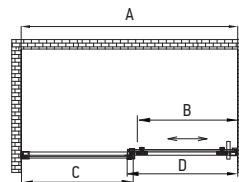

Двері в нішу SR SD02

ДВЕРІ В НІШУ

Форма: Плоска прямокутна
Монтаж: На підлогу/На піддон. В нішу
Механізм відкриття: Розсувні двері

ПЕРЕВАГИ:

- Інноваційний прихований дизайн роликів для легкої установки.
- Верхній шків та ролики виготовлені з нержавіючої сталі SUS304
- Настінні хомути із нержавіючої сталі SUS304
- Вертикальна ручка із нержавіючої сталі SUS304

Артикул	Габарити виробу, мм	A, мм	B, мм	C, мм	D, мм	Скло	Колір фурнітури	Настінні хомути
SR SD02-120x200-TR-01	1200x2000	1150-1220	547	588	547	Безпечне гартоване прозоре EASY CLEAN	Хромований	Нержавіюча сталі SUS304
SR SD02-140x200-TR-01	1400x2000	1350-1420	647	688	756		Хромований