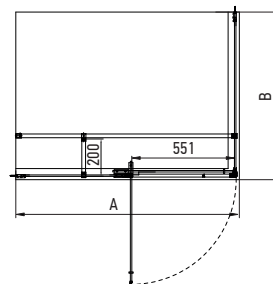

Артикул	Габарити виробу, мм	А, мм	В, мм	Скло	Колір профілю	Матеріал профілю
SR SC02-100x80x200-TR-01	1000×800×2000	940-1000	780-800	Безпечне гартване прозоре EASY CLEAN	Хромований	Алюміній
SR SC02-120x90x200-TR-01	1200×900×2000	1140-1200	880-900		Хромований	Алюміній

Easy Clean

AL

8 MM

L 180° R

0-20 MM

SUS 304