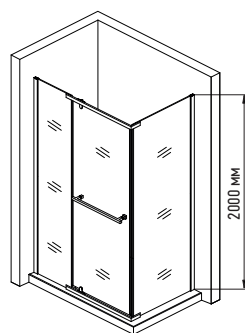

ДУШОВА КАБІНА БЕЗ ПІДДОНУ

Форма: Кутова прямокутна
 Монтаж: На підлогу/На піддон, від кута
 Механізм відкриття: Розпашна система

ПЕРЕВАГИ:

- Латунні петлі
- Горизонтальна ручка-вішалка із нержавіючої сталі SUS304