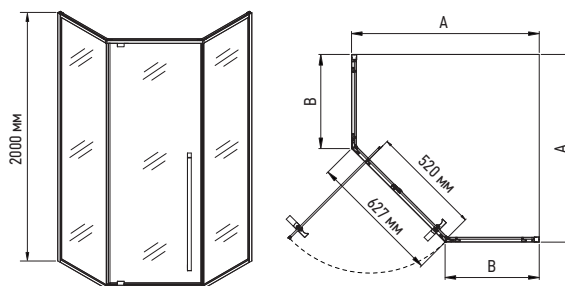

SR SC06-90x90x200/100x100x200-TR-01

ДУШОВА КАБІНА БЕЗ ПІДДОНУ

Форма: Кутова п'ятикутна (пентагональна)

Монтаж: На підлогу/На піддон, від кута

Механізм відкриття: Розсувні двері

ПЕРЕВАГИ:

- Петлі із нержавіючої сталі SUS304
- Вертикальна ручка з нержавіючої сталі SUS304 довжиною 90 см для сучасного дизайну.