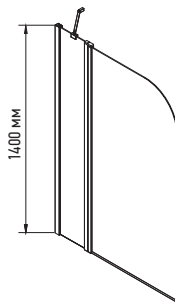

SR BS03-95x140-TR-01

ШТОРКА НА ВАННУ РОЗПАШНА

Форма: Плоска прямокутна (закруглена)

Монтаж: На ванну. Від стіни

Механізм відкриття: Розпашна система

ПЕРЕВАГИ:

- Нижня напрямна система: фіксовані двері + приховані завіси для розпашних маятникових дверей
- Поворотна частина дверей відчиняється як назовні, так і всередину
- Моделі SR BS04-95x140 мають горизонтальну ручку-вішалку для рушників із нержавіючої сталі