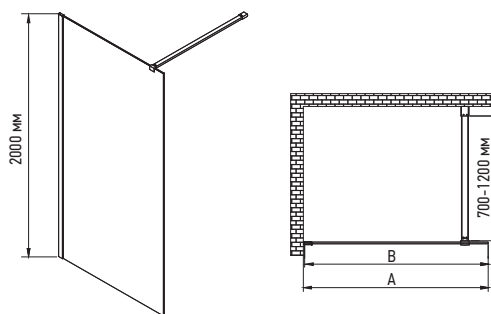

Душова перегородка Walk-In SR SP01

SR SP01-90x200/100x200/120x200-TR-01-TR-01

ДУШОВА ПЕРЕГОРОДКА WALK-IN

Форма: Плоска прямокутна

Монтаж: На підлогу/На піддон. Від стіни

Механізм відкриття: Фіксована нерухома конструкція

ПЕРЕВАГИ:

- Верхня регульована підрізна опорна планка із алюмінію (70-120 см)
- Нижня напрямна система: фіксовані завіси.

Артикул	Габарити виробу, мм	А, мм	В, мм	Скло	Колір профілю	Матеріал профілю
SR SP01-90x200-TR-01	900x2000	870-890	864	Безпечне гартоване прозоре EASY CLEAN	Хромований	Алюміній
SR SP01-100x200-TR-01	1000x2000	970-990	964		Хромований	Алюміній
SR SP01-120x200-TR-01	1200x2000	1170-1190	1164		Хромований	Алюміній