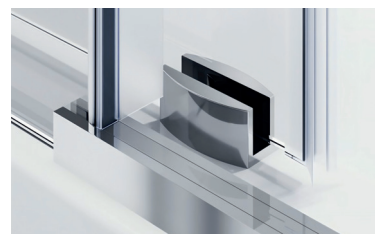

Легкоочищувана нижня направляюча система

Вертикальна ручка

Підходить для людей з обмеженими можливостями

Система кріплення до стіни за допомогою пристінних профілів (з регулюванням)

Сталева подвійна ручка-рушникосушарка

ПЕРЕВАГИ:

- Великі ролики, верхня рейка, настінні затискачі для скла з нержавіючої сталі SUS304
- Вертикальна ручка із нержавіючої сталі SUS304
- Можливість обрізати рейку для регулювання ширини робить її універсальною

Великі ролики, верхня рейка та затискач для скла виготовлені з нержавіючої сталі SUS304

Вертикальна ручка із нержавіючої сталі SUS304

Артикул	Габарити виробу, мм	Скло	Колір фурнітури	Настінні затискачі
SR SC07-120x90x200-TR-01	1200×900×2000	Безпечне гартоване прозоре EASY CLEAN	Хромований	Нержавіюча сталі SUS304