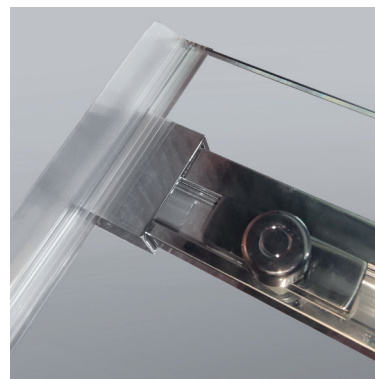

Форма: Плоска прямокутна
 Монтаж: На підлогу/На піддон. В нішу
 Механізм відкриття: Розсувні двері

ПЕРЕВАГИ:

- Інноваційний прихований дизайн роликів для легкої установки.
- Верхній шків та ролики виготовлені з нержавіючої сталі SUS304
- Настінні хомути із нержавіючої сталі SUS304
- Вертикальна ручка із нержавіючої сталі SUS304

Інноваційний прихований дизайн роликів для простого монтажу

Верхній шків виготовлений з нержавіючої сталі SUS304

Настінні хомути із нержавіючої сталі SUS304

Артикул	Габарити виробу, мм	A, мм	B, мм	C, мм	D, мм	Скло	Колір фурнітури	Настінні хомути
SR SD02-120x200-TR-01	1200x2000	1150-1220	547	588	547	Безпечне гартоване прозоре EASY CLEAN	Хромований	Нержавіюча сталі SUS304
SR SD02-140x200-TR-01	1400x2000	1350-1420	647	688	756		Хромований	