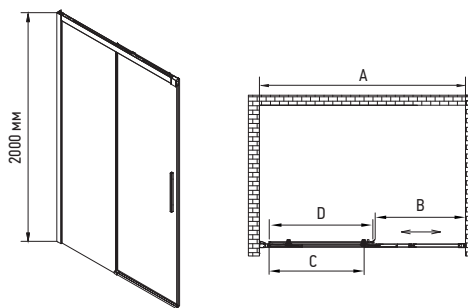

ДВЕРІ В НІШУ

Форма: Плоска прямокутна
Монтаж: На підлогу/На піддон. В нішу
Механізм відкриття: Розсувні двері

ПЕРЕВАГИ:

- Інноваційна конструкція роликів для легкої установки.
- Ролики виготовлені з нержавіючої сталі SUS304
- Вертикальні подвійні двосторонні ручки із алюмінію