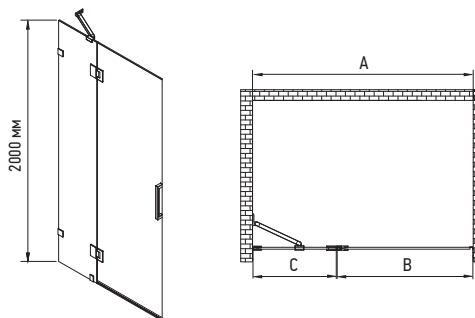

ПЕРЕВАГИ:

- Настінні хомути із нержавіючої сталі SUS304
- Опорна планка із нержавіючої сталі SUS304
- Вдосконалені гідравлічні петлі з плавним закриттям із нержавіючої сталі SUS304. Двері з доводчиком.
- Вертикальні подвійні двосторонні ручки із нержавіючої сталі SUS304